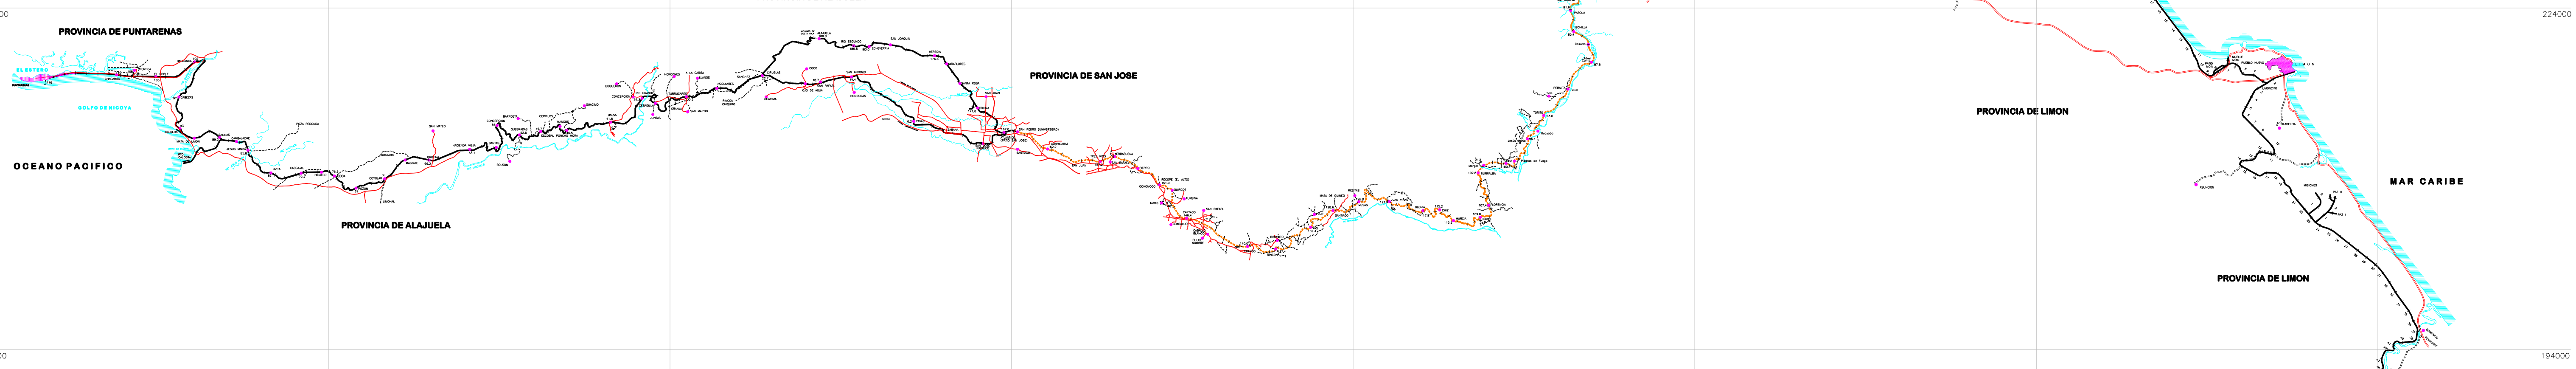

DIAGRAMA DE UBICACIÓN

INCOFER
INSTITUTO COSTARRICENSE DE FERROCARRILES

RED FERROVIARIA DE COSTA RICA

SECTOR ATLANTICO, SECTOR PACIFICO Y RAMALES

CARTOGRAFIA DIGITAL: GEOCAD, S.A.   NOVIEMBRE 1999   1/1